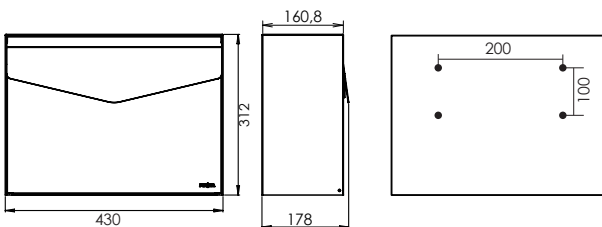

寸法図 製品仕様

モデル Letter111 ※スペーサー：無

| モデル名 | 材質 |
|--------------|------|
| Letter111 各色 | スチール |

モデル Puffin300 ※スペーサー：有

| モデル名 | 材質 |
|-----------------|---------------------|
| Puffin300 ステンレス | 本体：スチール 扉部：ステンレス |
| Puffin300 ホワイト | スチール |