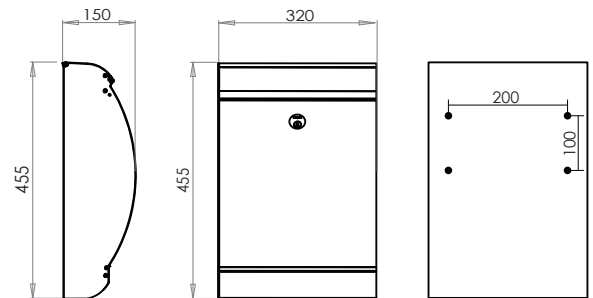

寸法図 製品仕様

モデル Letter111 ※スペーサー：無

| モデル名 | 材質 |
|--------------|------|
| Letter111 各色 | スチール |

モデル Puffin300 ※スペーサー：有

| モデル名 | 材質 |
|-----------------|---------------------|
| Puffin300 ステンレス | 本体：スチール 扉部：ステンレス |
| Puffin300 ホワイト | スチール |

壁面取付図

レターボックスは標準で壁面取付仕様となっております。下記の取付図をご参照ください。
※別売りポールへ取付の際は、ポールに同梱されている説明書をご参照ください。

- 1 本体を取付場所へあてビス穴の位置をマークします。
- 2 壁面へ下穴をあけます。
※ドリル径 6mm
- 3 下穴へカールプラグを差し込みます。
- 4 本体と壁面の間にスペーサーを入れ、ビスで固定して完成です。

※モデルによってスペーサーは付属しません。
付属していないモデルは、直接、壁面へ取り付けて下さい。