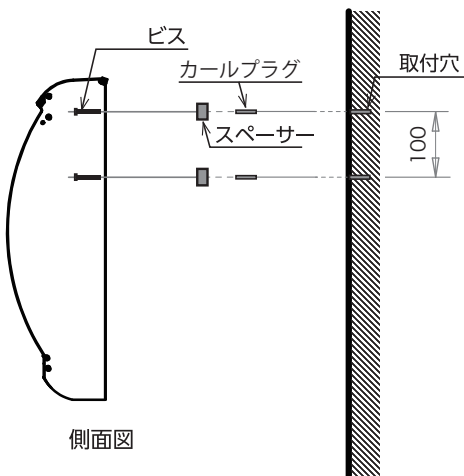

寸法図 製品仕様

モデル Letter111 ※スペーサー：無

| モデル名 | 材質 |
|--------------|------|
| Letter111 各色 | スチール |

モデル Puffin300 ※スペーサー：有

| モデル名 | 材質 |
|-----------------|---------------------|
| Puffin300 ステンレス | 本体：スチール 扉部：ステンレス |
| Puffin300 ホワイト | スチール |

壁面取付図

レターボックスは標準で壁面取付仕様となっております。下記の取付図をご参照ください。
※別売りポールへ取付の際は、ポールに同梱されている説明書をご参照ください。

- 1 本体を取付場所へあてビス穴の位置をマークします。
- 2 壁面へ下穴をあけます。
※ドリル径 6mm
- 3 下穴へカールプラグを差し込みます。
- 4 本体と壁面の間にスペーサーを入れ、ビスで固定して完成です。

※モデルによってスペーサーは付属しません。
付属していないモデルは、直接、壁面へ取り付けて下さい。