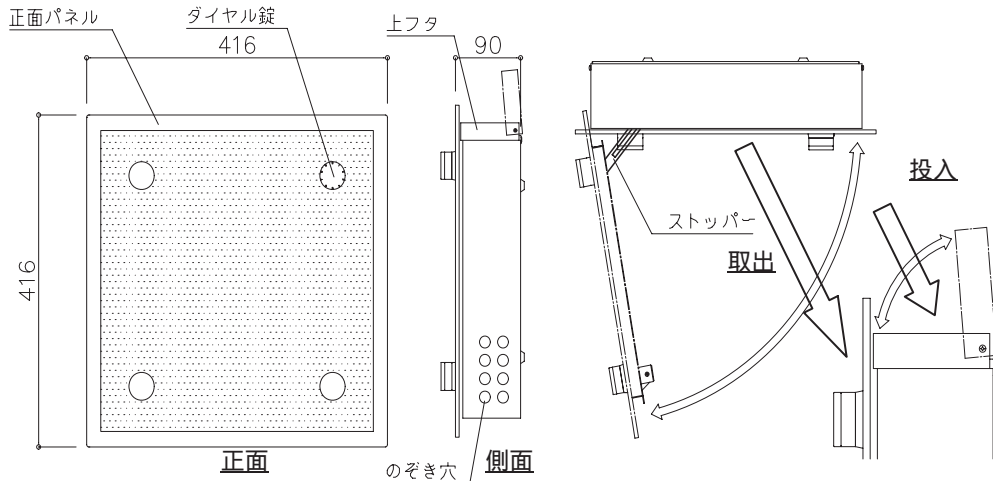

取扱説明書

はじめに

この度は、PIVOT(ピヴォット)をお買いあげいただき誠にありがとうございます。
 ご使用の前に、この取扱説明書をよく読み正しく安全にご使用下さい。
 本紙はダイヤル錠の開錠番号が記載されておりますので、大切に保管してください。
 開錠番号は本紙と、付属のシールに記載されております。それぞれ大切に保管
 してください。
 正面パネルには施工時のキズ防止のため養生シートが貼って有りますので、
 ご使用の前に剥がしてください。

寸法図

投入方法

上図の様に、上フタを持ち上げて投入します。A4サイズの封筒(240mm x 332mm)まで投入可能です。

取出方法

上図の様に、正面パネルを手前に引いて取り出します。
 正面から見て右上の円筒がダイヤル錠になっています。
 施錠時は、下記の手順で開錠してください。
 右へ2回転以上まわして数字を合わせる。
 そのまま、左へまわして数字を合わせる。
 はじめにお使いになる時は、ダイヤル錠の施錠防止テープ
 を剥がしてください。
 番号は右のシールをご覧ください。
 施錠する時は左へ2回転以上まわしてください。