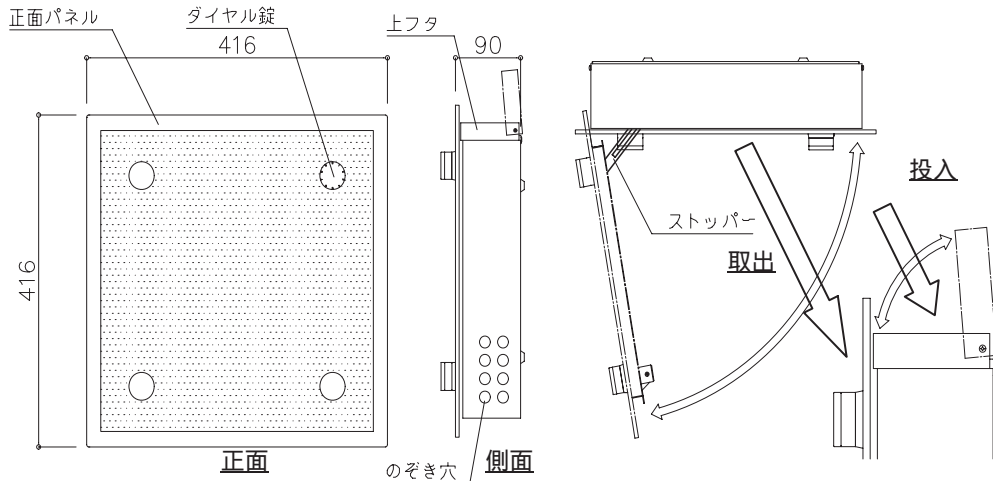

取扱説明書

はじめに

この度は、PIVOT(ピヴォット)をお買いあげいただき誠にありがとうございます。
 ご使用前に、この取扱説明書をよく読み正しく安全にご使用下さい。
 本紙はダイヤル錠の開錠番号が記載されておりますので、大切に保管してください。
 開錠番号は本紙と、付属のシールに記載されております。それぞれ大切に保管
 してください。
 正面パネルには施工時のキズ防止のため養生シートが貼って有りますので、
 ご使用前に剥がしてください。

寸法図

投入方法

上図の様に、上フタを持ち上げて投入します。A4サイズの封筒(240mm x 332mm)まで投入可能です。

取出方法

上図の様に、正面パネルを手前に引いて取り出します。
 正面から見て右上の円筒がダイヤル錠になっています。
 施錠時は、下記の手順で開錠してください。
 右へ2回転以上まわして数字を合わせる。
 そのまま、左へまわして数字を合わせる。
 はじめにお使いになる時は、ダイヤル錠の施錠防止テープ
 を剥がしてください。
 番号は右のシールをご覧ください。
 施錠する時は左へ2回転以上まわしてください。